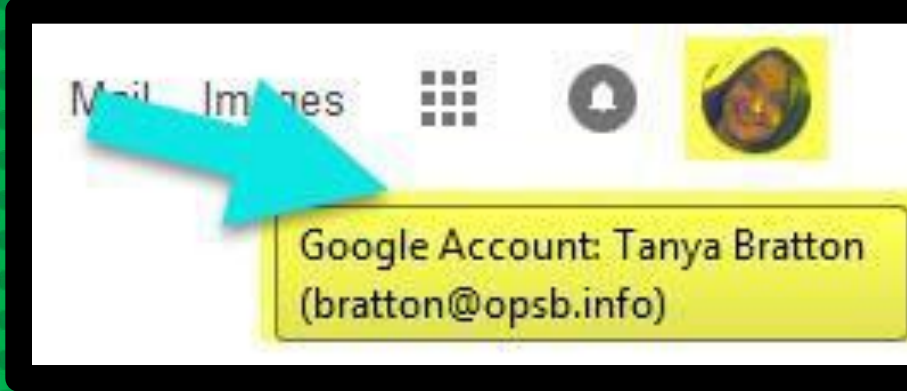

Click on Next

4

আপনার বাছার ইমেল
এড্রেস টাইপ করে
'NEXT' (নেক্সট) ক্লিক
করুন

Getting Started

5

আপনার বাম্চার
পাসওয়ার্ড টাইপ করে
'NEXT' (নেক্সট) ক্লিক
করুন

এখন আপনি দেখতে
পাবেন যে

গুগল এপস ফর এডুকেশন-এ
(Google Apps for Education)
আপনি যোগ (Sign In) হয়ে গেছেন

গুগল সুইট (Google Suite)

উপরের ডান-হাতের কর্নারে, ৯-
বক্স আইকনে ক্লিক করে (Google
Suite) গুগল সুইটের প্রোগ্রাম
তালিকা দেখে নিন

চিনে নিন গুগল আইকন সমূহ

ক্রোম

ডক্স

ড্রাইভ

স্লাইড

সিটস